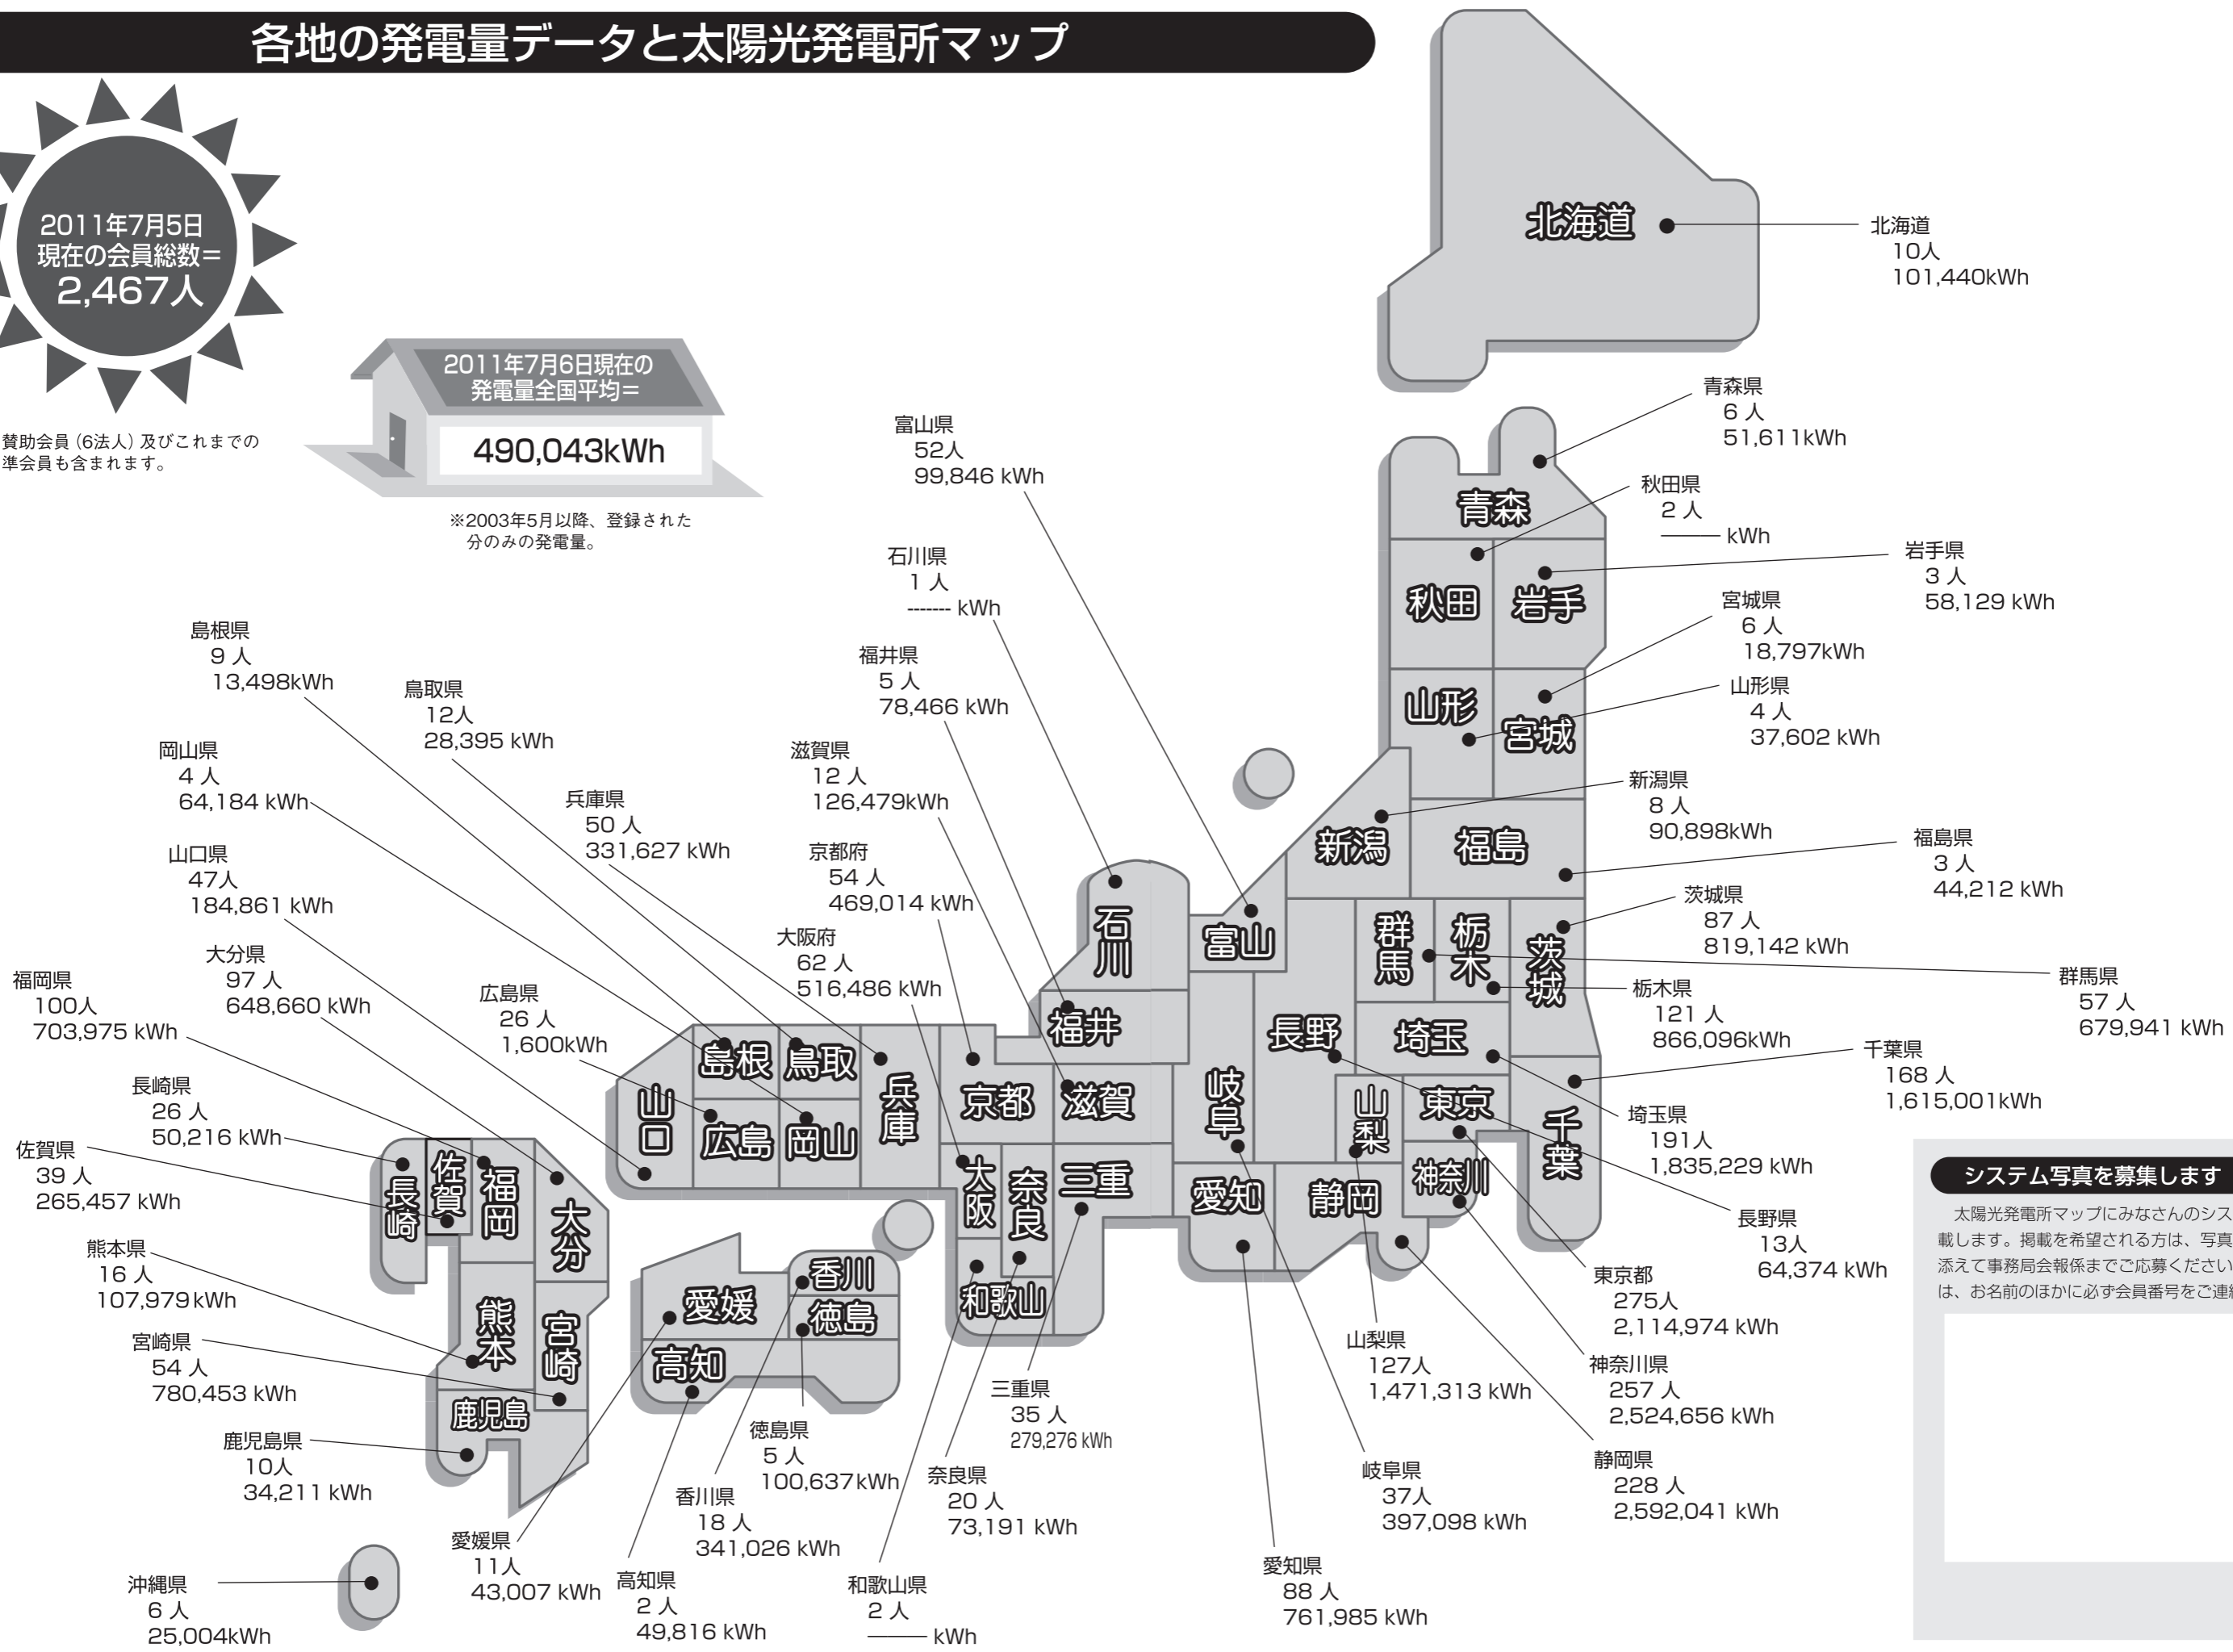

各地の発電量データと太陽光発電所マップ

※賛助会員(6法人)及びこれまでの
準会員も含まれます。

※2003年5月以降、登録された
分のみの発電量。

システム写真を募集します

太陽光発電所マップにみなさんのシステム写真を掲載します。掲載を希望される方は、写真にコメントを添えて事務局会報係までご応募ください。ご応募の際は、お名前のほかに必ず会員番号をご連絡ください。